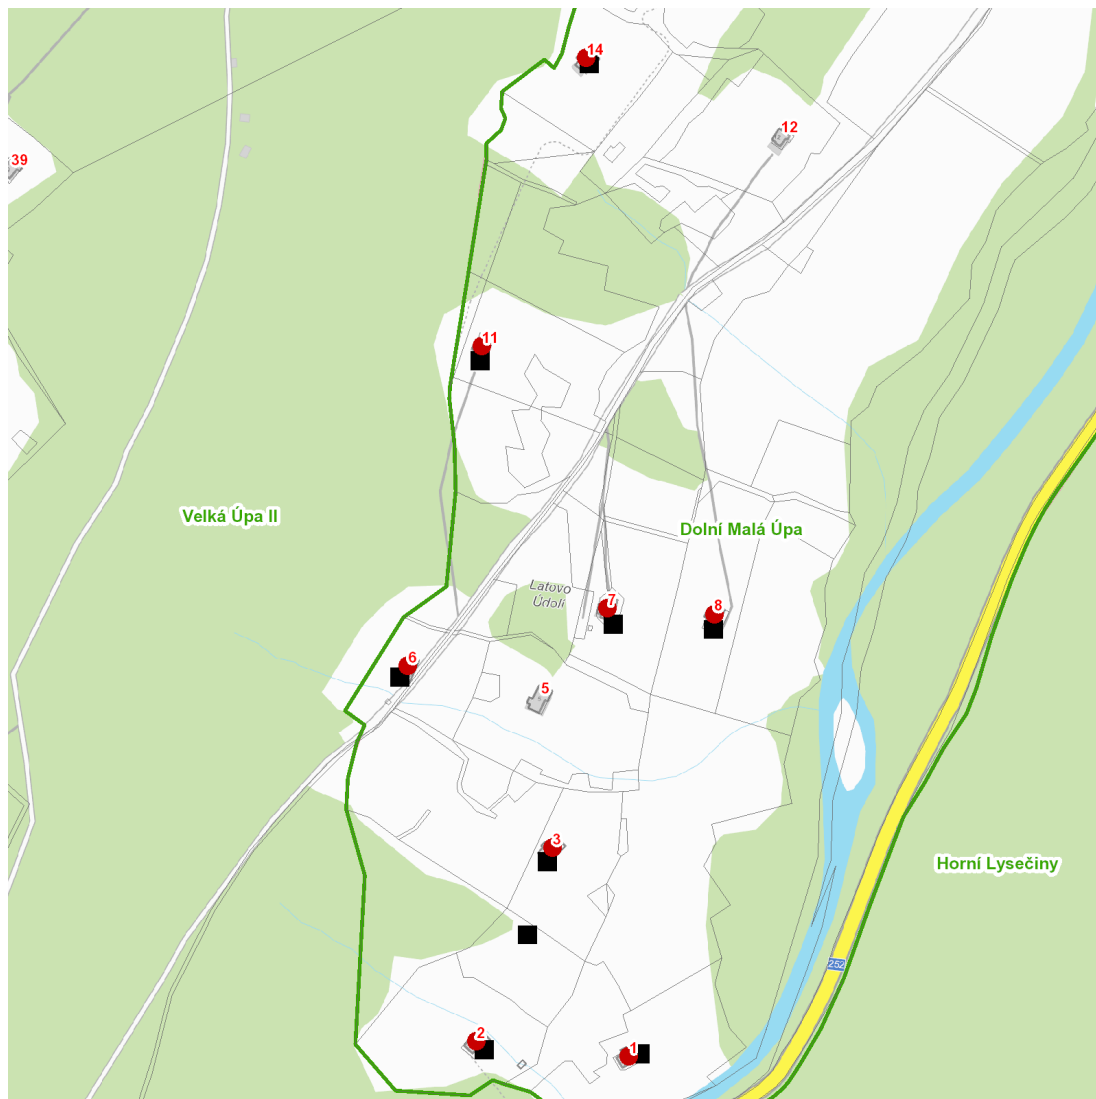

dne **7. 7. 2022** od **8:00** do **11:00** hodin

---

**Plánovaná odstávka zahrnuje tyto lokality:****Malá Úpa** (okres Trutnov)část obce **Dolní Malá Úpa**

č. p. 1, 2, 3, 6, 7, 8, 11, 14

---

**UPOZORNĚNÍ**

**dne 7. 7. 2022 od 8:00 do 11:00 hodin****Orientační mapový podklad odstávkou dotčených lokalit****VYSVĚTLIVKY**

- – adresy dotčené odstávkou elektřiny
- – místa připojení k elektrické síti dotčená odstávkou

**INFORMACE ZASLÁNA**

IDDS: q95a96a (OBEC MALÁ ÚPA)