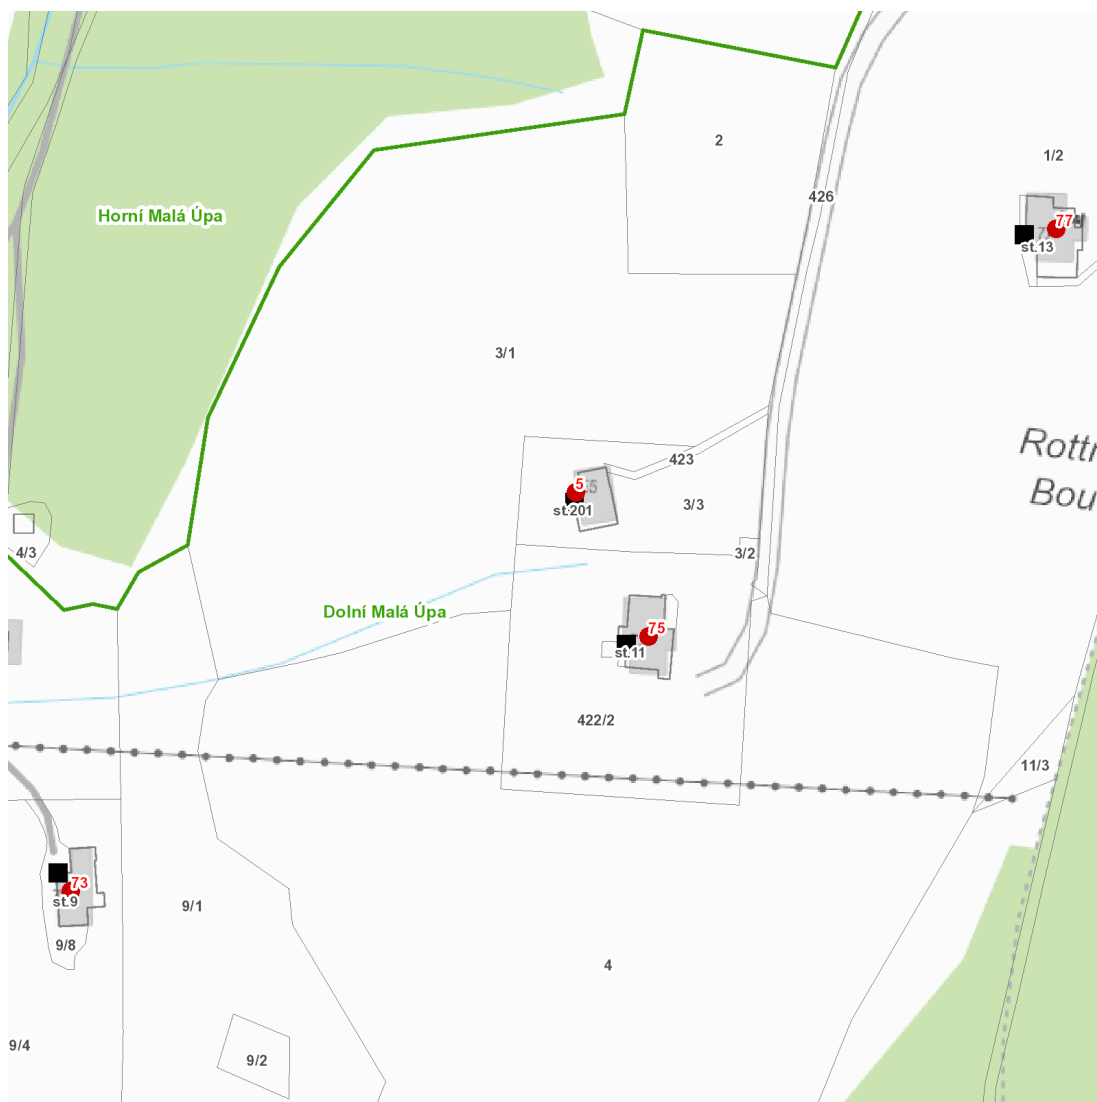

dne **11. 7. 2022** od **9:30** do **16:30** hodin

Plánovaná odstávka zahrnuje tyto lokality:**Malá Úpa** (okres Trutnov)část obce **Dolní Malá Úpa**

č. p. 73, 75, 77

č. ev. 5

UPOZORNĚNÍ

Dotčené zařízení distribuční soustavy je nutné i v době odstávky považovat za zařízení pod napětím, a proto vás žádáme o dodržení všech zásad bezpečnosti a provedení opatření potřebných k zamezení případných škod na zdraví a majetku. | Provozovatelé výroben elektřiny jsou povinni zajistit přerušení dodávky elektřiny z výroby do vypnutého úseku distribuční soustavy.

dne 11. 7. 2022 od 9:30 do 16:30 hodin**Orientační mapový podklad odstávkou dotčených lokalit****VYSVĚTLIVKY**

- – adresy dotčené odstávkou elektřiny
- – místa připojení k elektrické síti dotčená odstávkou

INFORMACE ZASLÁNA

IDDS: q95a96a (OBEC MALÁ ÚPA)