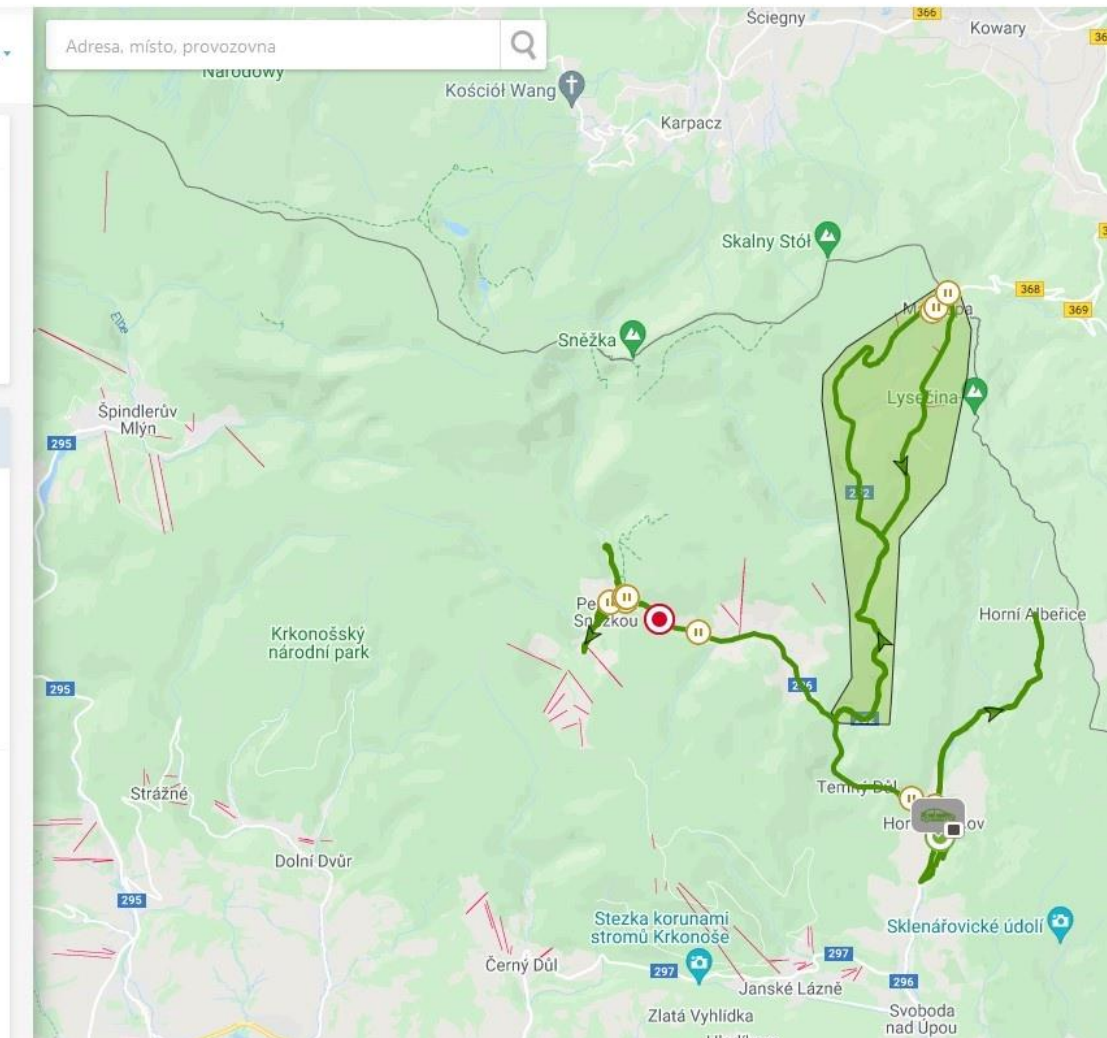

**Lipová 95, Horní Maršov, CZ**      **7:06 - 25. 5. 2021**

[Zobrazit 10 stání](#)

**296, Pec pod Sněžkou, CZ**      **10:50 - 25. 5. 2021**

**Přehled**      Grafy a body

Typ jízdy: Služební

Průměrná rychlost: 14 km/h

Maximální rychlost: 65 km/h

Průměrná spotřeba: Žádná data sensoru

Přehrávání průběhu jízdy

00:00:00 03:44:08

1x 10x 50x 100x 150x

**0.00 km / 51,2 km**      Starý Rokytník 226, 541 01 Trutnov, CZ

Rozbalením uvidíte detail jízdy

# Zastávky na trase

1109908875 [Zpět na knihu jízd](#)

Adresa, místo, provozovna

< Předchozí jízda Další jízda >

Vzdálenost: **51,2 km** Čas jízdy: **03:44** Čas stání: **00:25**

**Lipová 95, Horní Maršov, CZ** **7:06 - 25. 5. 2021**

# Možnost kliknout do mapy na symbol „pauza“

1109908875 [Zpět na knihu jízd](#)

Adresa, místo, provozovna:

čas příjezdu: dnes 8:56:51      čas odjezdu: dnes 8:59:33

doba stání: 00:02

adresa: 252 /, Malá Úpa, CZ  
50.746962, 15.823280