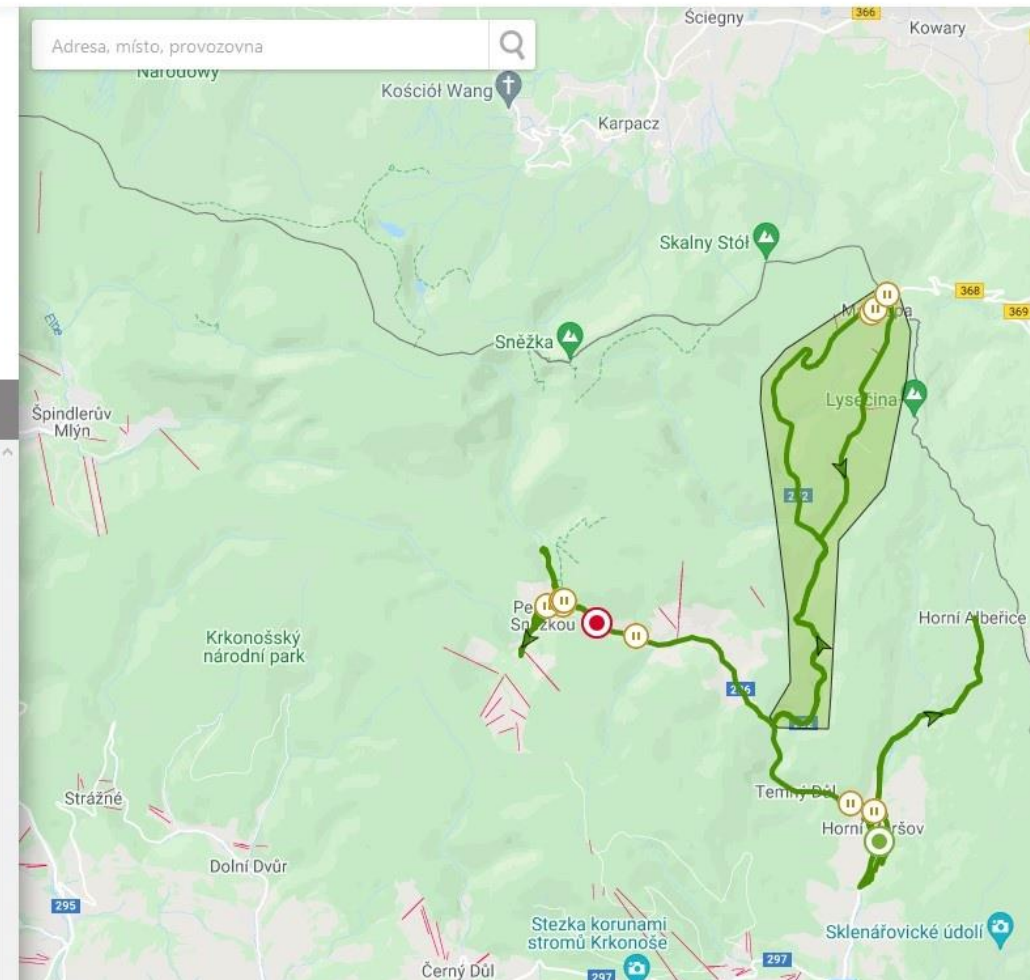

# Výběr správného úseku jízdy

GPS Dozor Přehled vozidel | Kalendář | Nástroje

1109908875

Celkem jízdy: 3  
Ujetá vzdálenost: 103,5 km  
Tachometr: 0 km  
Služební / Soukromé: 103,5 km / 0,0 km

Květen 2021

	Datum	Začátek Konec	Počáteční bod Cílový bod	Typ	Vzdálenost Čas / Stání
<input type="radio"/>	út 25.05.2021	3 jízdy 103,5 km	Čas jízdy 05:42:00	Tachometr 0 km	
<input type="radio"/>	25. 5. 2021	12:31 11:10	Starý Rokytník 226, 541 01 Trutnov, CZ Velká Úpa 330, 542 21 Pec pod Sněžkou, CZ	●	35,5 km 01:21 / 00:10
<input checked="" type="radio"/>	25. 5. 2021	10:50 7:06	296, Pec pod Sněžkou, CZ Lipová 95, Horní Maršov, CZ	●	51,2 km 03:44 / 00:25
<input type="radio"/>	25. 5. 2021	7:04 6:27	Lipová 95, 542 26 Horní Maršov, CZ V Aleji 131, Trutnov, CZ	●	16,8 km 00:37 / -

Vyberte si ten správný úsek,  
při kliknutí se objeví v mapě,  
v našem případě je to úsek 7:06-10:50

# Možnost kliknout do mapy na symbol „pauza“

1109908875 [Zpět na knihu jízd](#)

Adresa, místo, provozovna:

čas příjezdu: dnes 8:56:51      čas odjezdu: dnes 8:59:33

doba stání: 00:02

adresa: 252 /, Malá Úpa, CZ  
50.746962, 15.823280